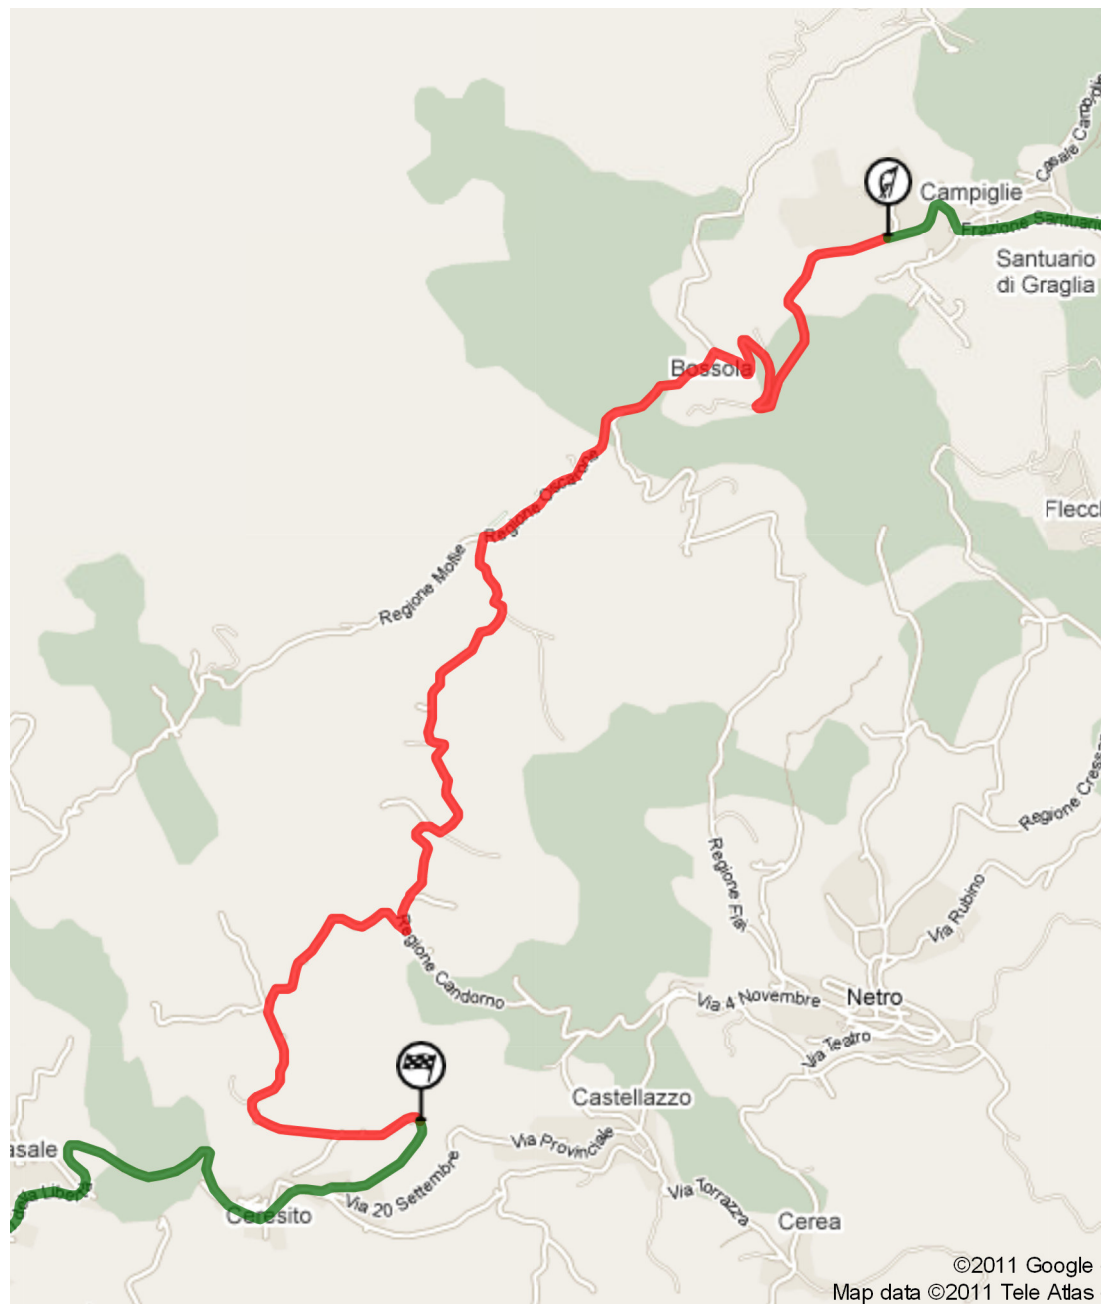

psarally.com - P.S.A.

<http://www.psarally.com/>

Cartina P.S. 2-4 (Rally Lana Storico)

©2011 Google -
Map data ©2011 Tele Atlas -

PS 2-4 "Bossola" - km 5,68

Sabato 2 luglio 2011

-1° Passaggio ore 15:09

-2° Passaggio ore 18:09