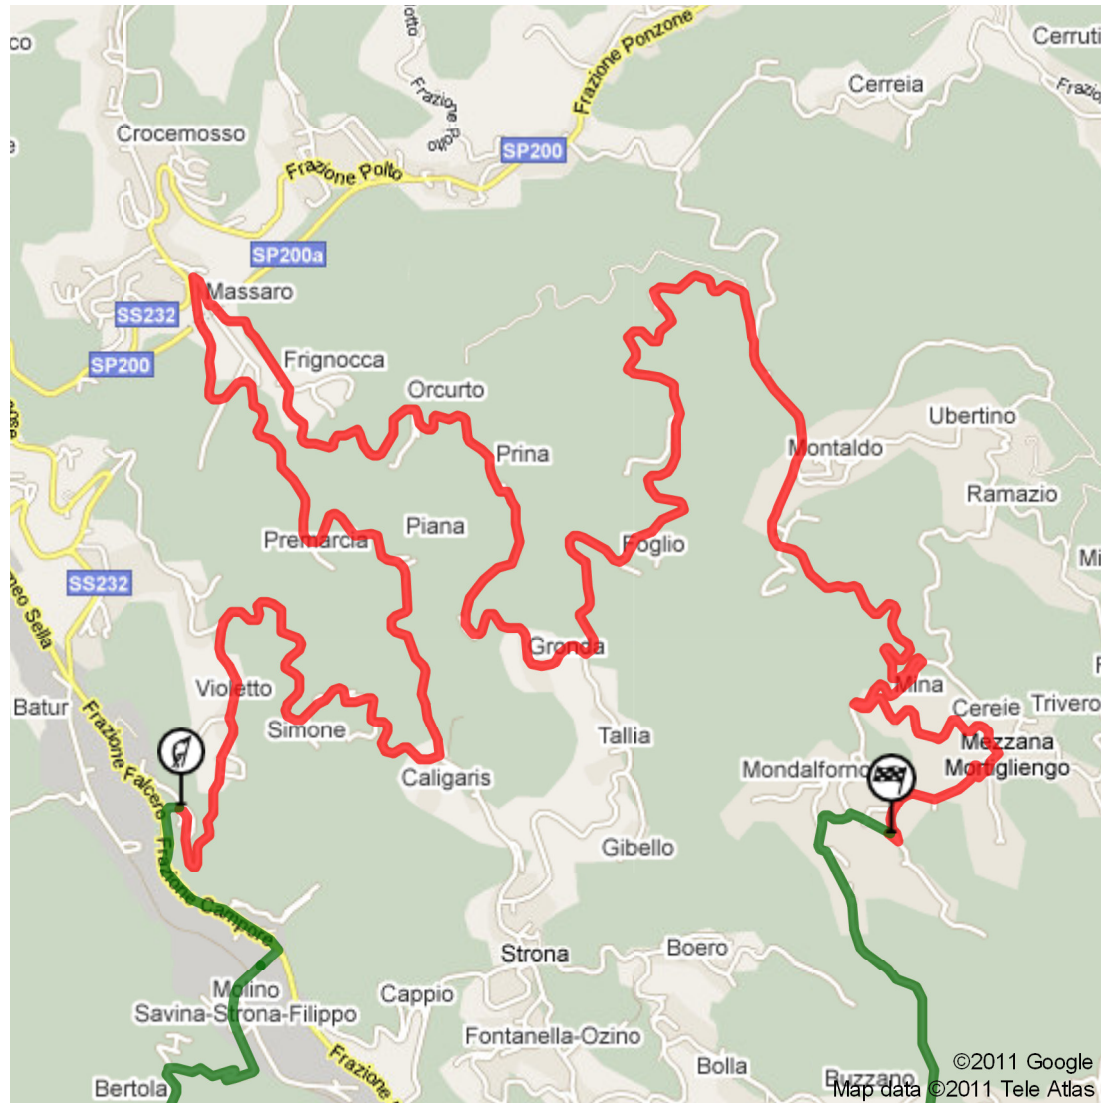

## Cartina P.S. 6-8 (Rally Lana Storico)

**PS 6-8 "Campore" - km 14,32**

Domenica 3 luglio 2011

-1° Passaggio ore 11:19

-2° Passaggio ore 14:31