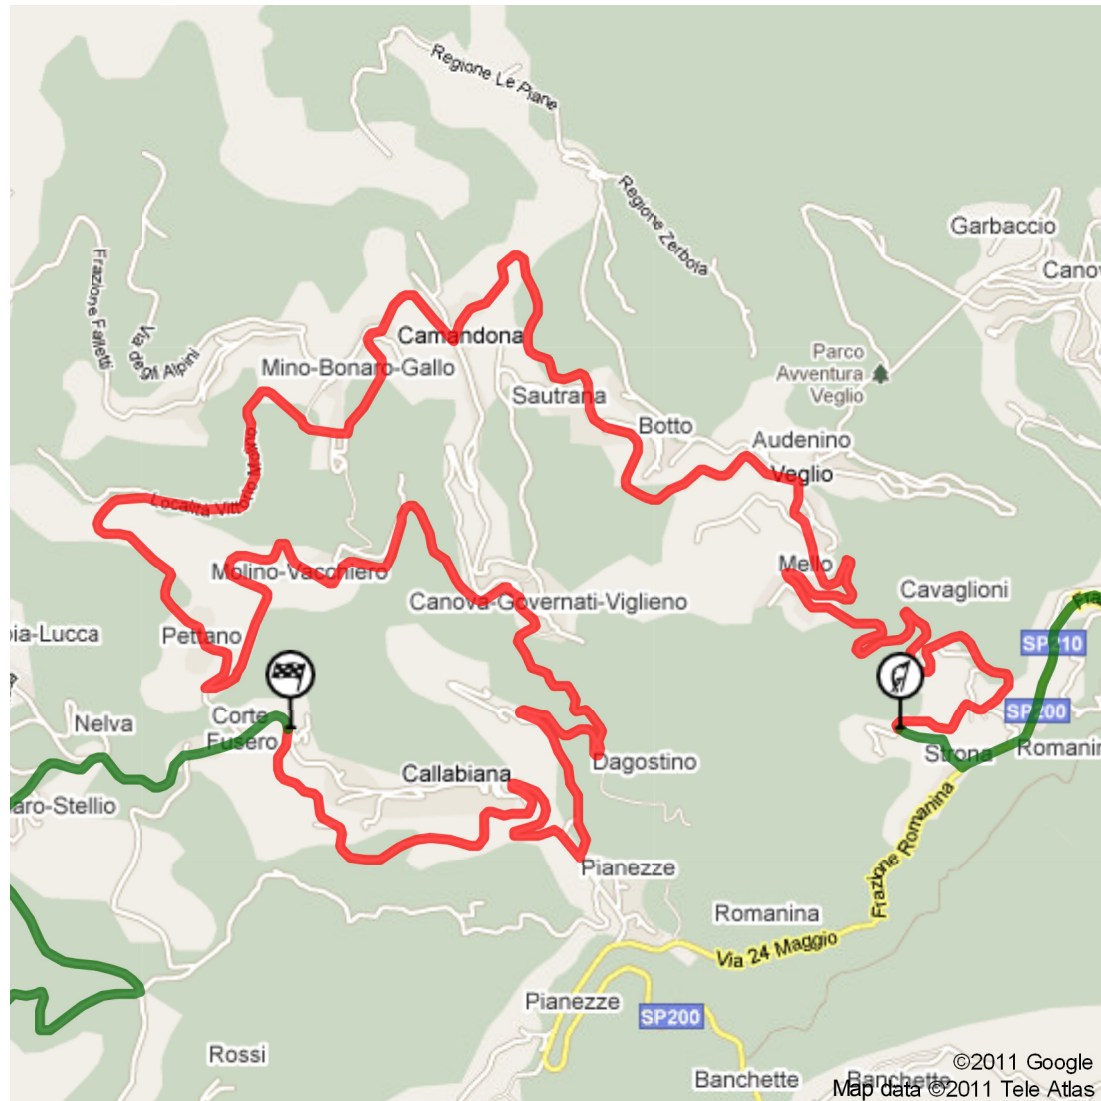

## Cartina P.S. 1-3 (Rally Lana Storico)

**PS 1-3 "Romanina" - km 13,84**

Sabato 2 luglio 2011

-1° Passaggio ore 14:14

-2° Passaggio ore 17:14