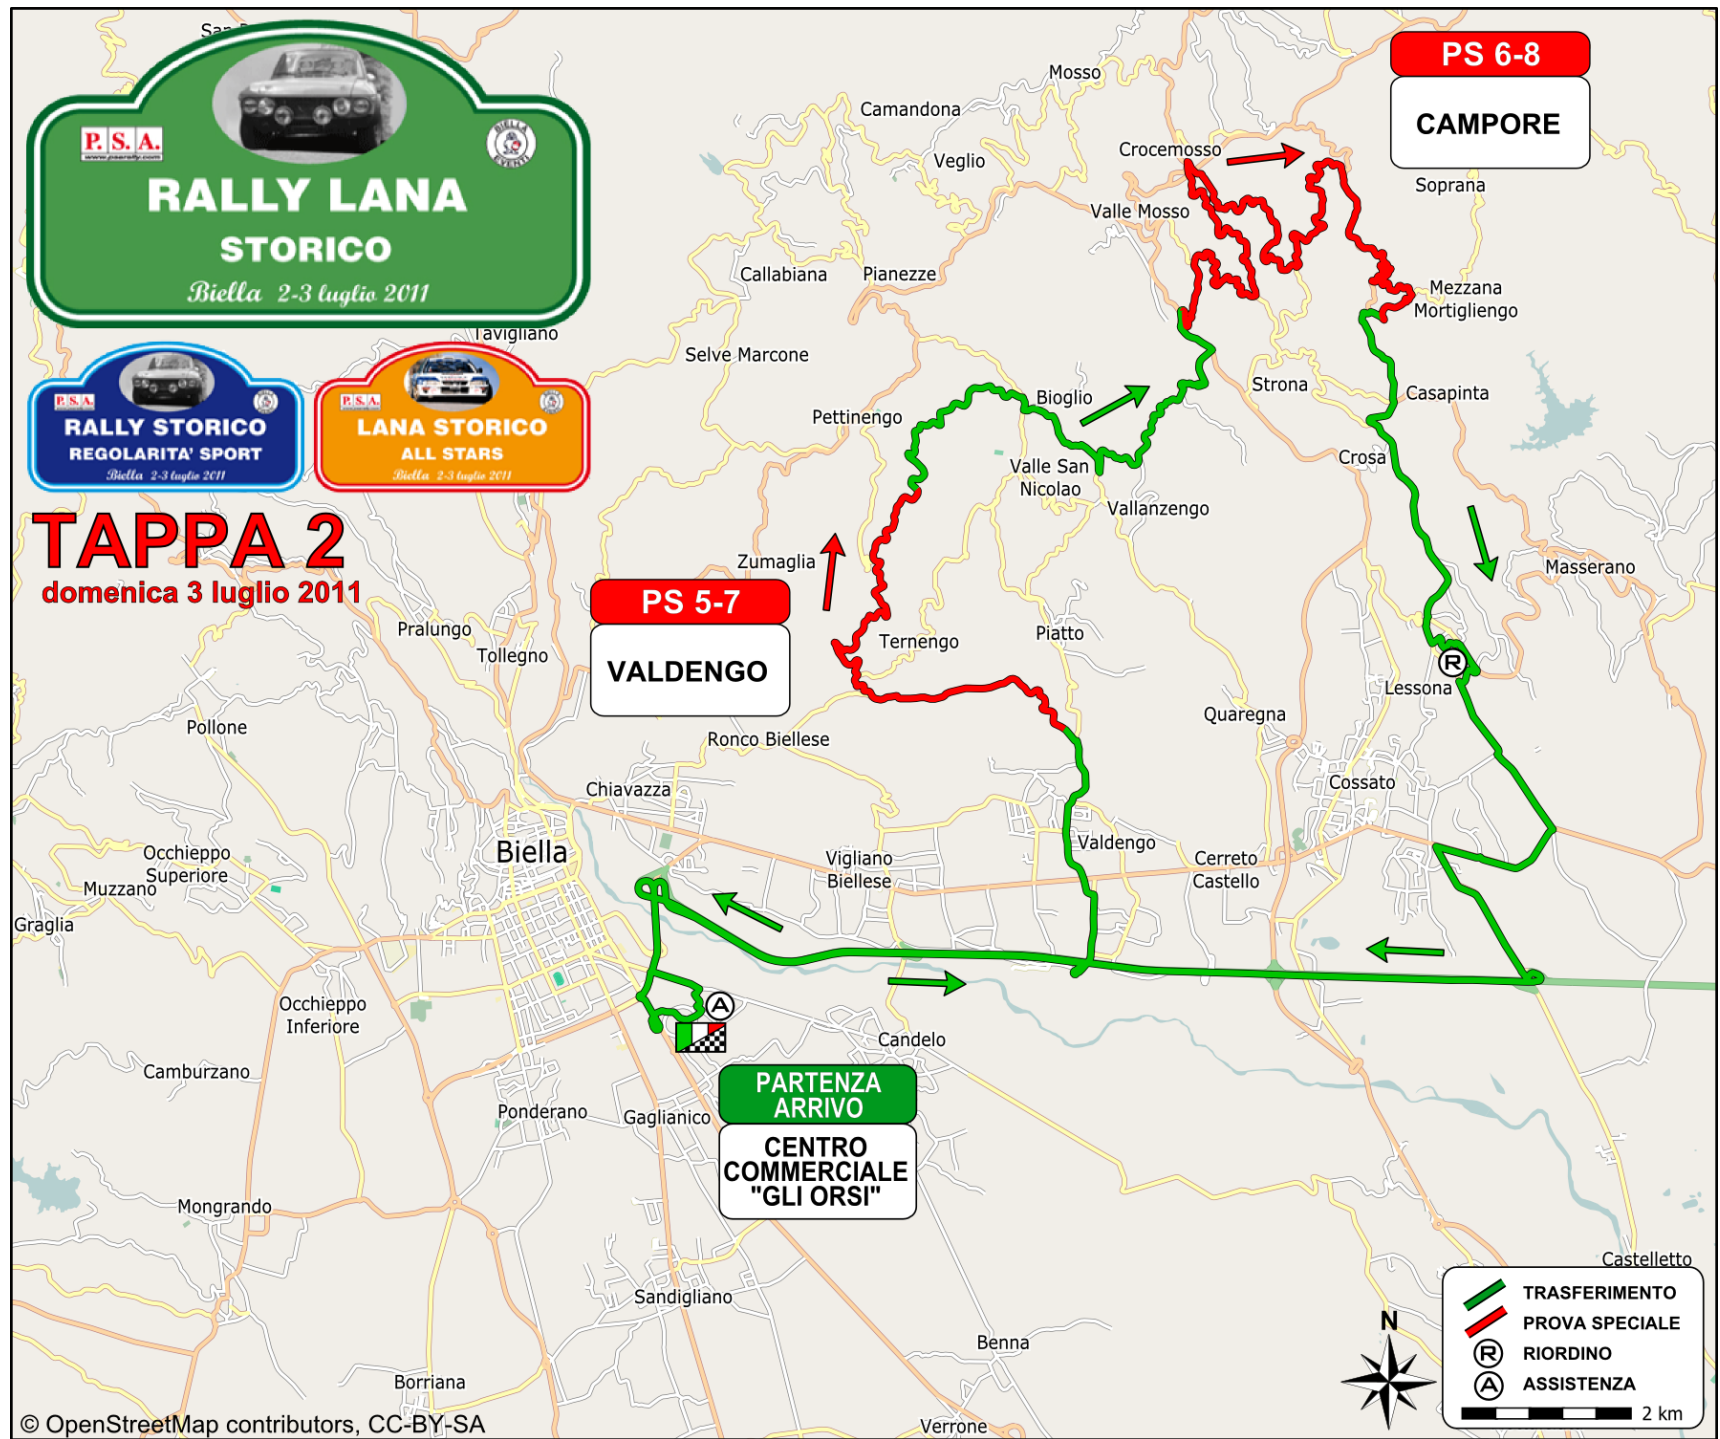

P.S.A.
RALLY LANA STORICO
Biella 2-3 luglio 2011

P.S.A.
RALLY STORICO
REGOLARITA' SPORT
Biella 2-3 luglio 2011

P.S.A.
LANA STORICO
ALL STARS
Biella 2-3 luglio 2011

TAPPA 2
domenica 3 luglio 2011

PS 5-7
VALDENGO

PS 6-8
CAMPORE

PARTENZA
ARRIVO
CENTRO COMMERCIALE "GLI ORSI"

TRASFERIMENTO
PROVA SPECIALE
R RIORDINO
A ASSISTENZA
 2 km