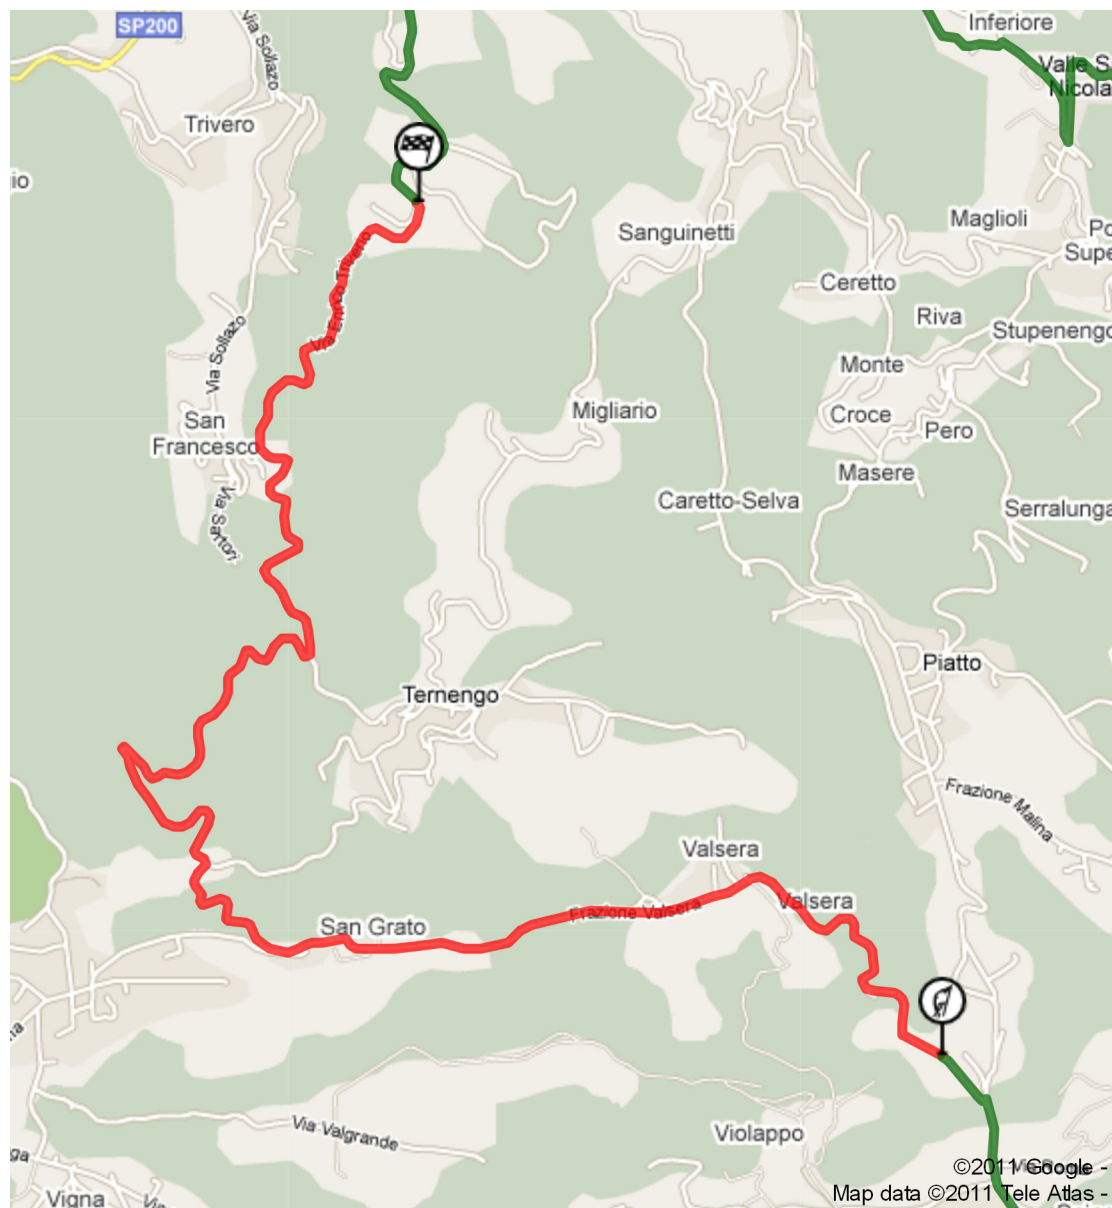

psarally.com - P.S.A.

<http://www.psarally.com/>

Cartina P.S. 5-7 (Rally Lana Storico)

PS 5-7 "Valdengo" - km 7,22

Domenica 3 luglio 2011
-1° Passaggio ore 10:48
-2° Passaggio ore 14:00